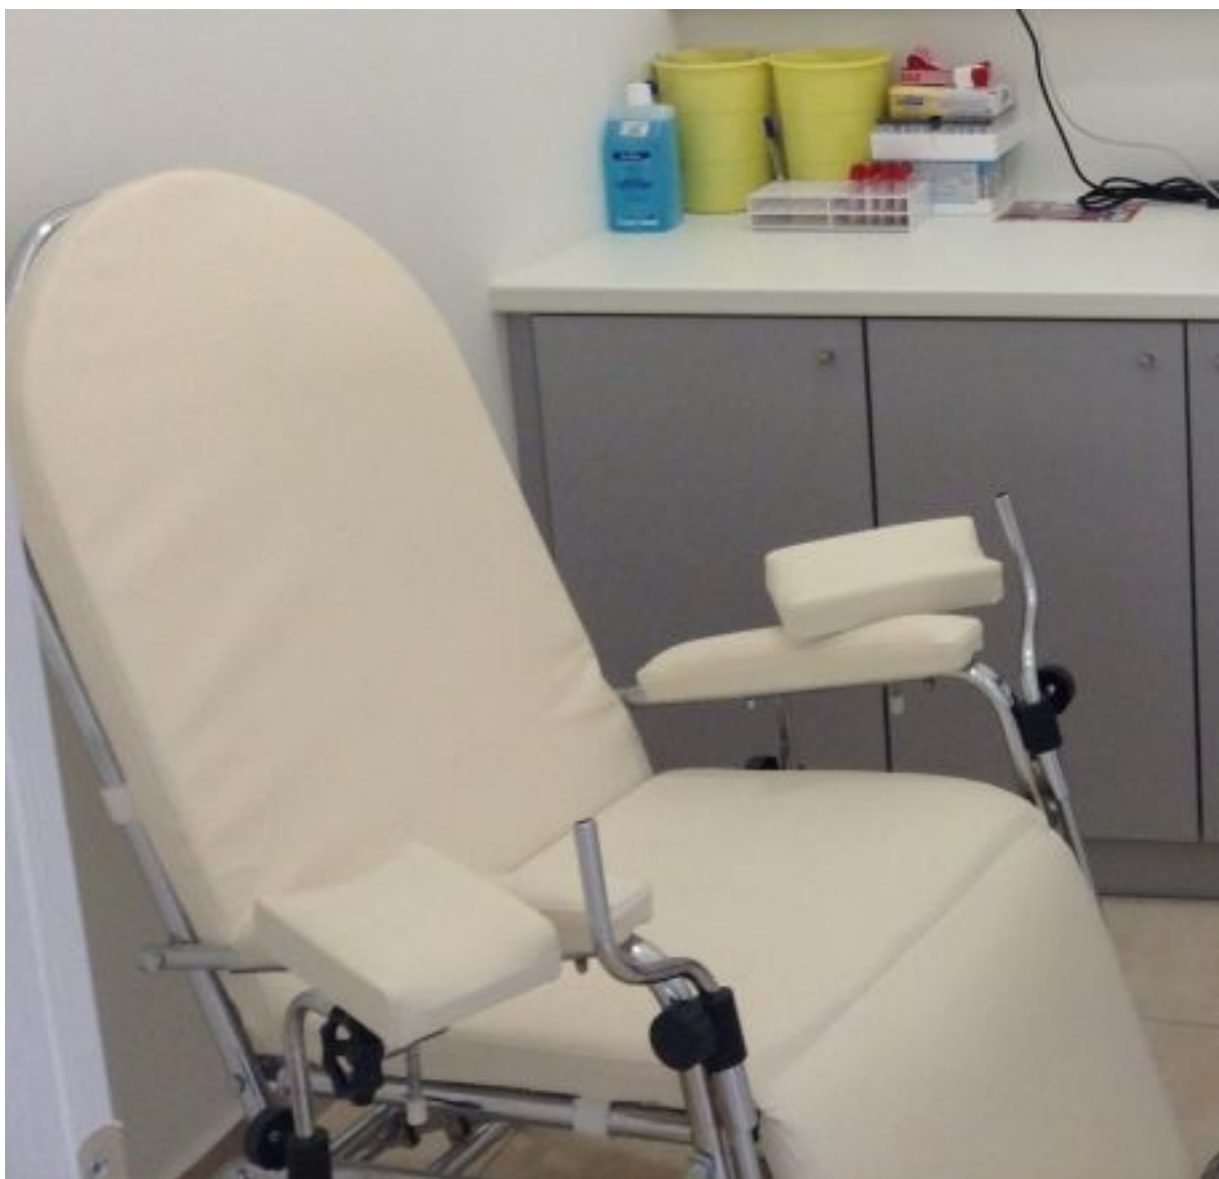

### **Περιγραφή:**

**Καρέκλα Αιμοληψίας** επινικελωμένη με δυνατότητα μετατροπής σε γυναικολογική για λήψη κολπικού δείγματος.

Προσφέρεται σε χρώμα της επιλογής σας .

**Τροχήλατα Τραπέζια** επινικελωμένα με συρτάρι και άλλα παρελκόμενα

**Διαχωριστικά Αιμοληψίας** αναδιπλούμενα σε διάφορες διαστάσεις

**Ενισχυμένα τροχήλατα εργαστηριακά σκαμπώ** με ή χωρίς πλάτη και στεφάνη

**Source URL:** <https://www.sdiagno.gr/products/exoplismos-ergastiriou/horoy-ergasias/exetastikes-karekles-krevatia-trohilata-trapezia>